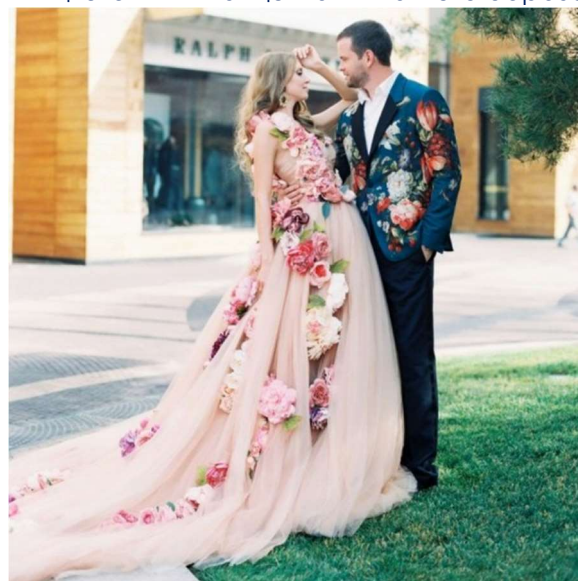

Дресс-код ралли «Ингосстрах Exclusive Classic Day»: Москва. Цветут цветы.

Double Dress Code in Flower print - паре (экипажу) необходимо подобрать наряд с цветочным принтом в элементах одежды, или цветочными акцентами вашего образа.